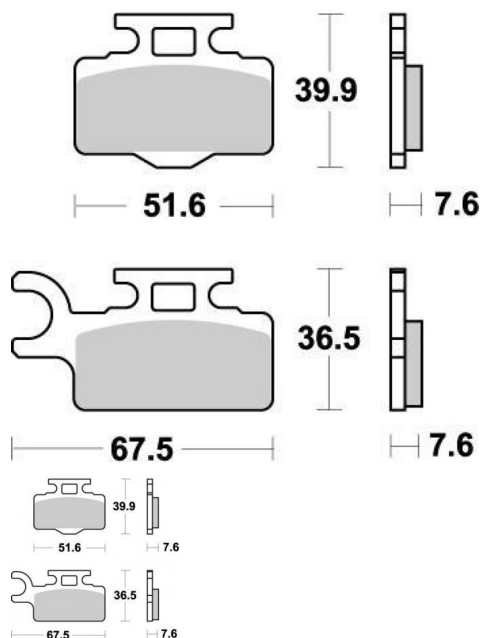

PASTILLAS DE FRENO DELANTERA KAWASAKI KX 65 00-21 MOTOMASTER SD

Pastillas de freno Kawasaki, pastillas de freno delanteras y traseras Kawasaki, pastillas de freno baratas Kawasaki.

Calificación: Sin calificación